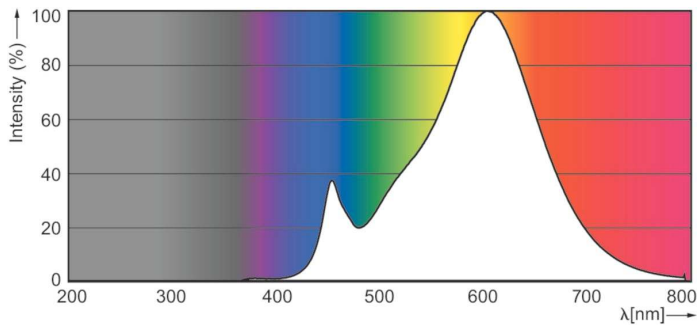

Fotometriske data

LEDspotMV GU10 MR16 827