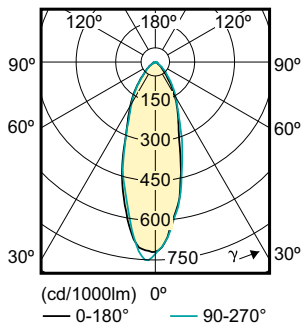

Produktdata

Generell informasjon	
Lyskildefeste	GU10 [GU10]
I samsvar med EU RoHS	Ja
Nominell levetid (nom.)	15000 h
Av/på-syklus.	50 000 X
Teknisk type	4.6-50W
Teknisk belysning	
Fargekode	827 [CCT av 2700 K]
Spredningsvinkel (nom.)	36 °
Lysstrøm (nom.)	355 lm
Lysintensitet (nom.)	700 cd
Fargebetegnelse	Varm hvit (WW)
Korreleret fargetemperatur (nom.)	2700 K
Lyseffekt (merkekapasitet) (nom.)	77,00 lm/W
Fargesamsvar	<6
Fargegjengivelse (nom)	80
Nominell vedlikeholdsfaktor for lyskildelumen ved utgangen av nominell levetid (nom.)	70 %
Lysytelse i lyskjegle på 90° (merkekapasitet)	355 lm

Målskisse

LEDClassic 50W GU10 WW 230V 36D ND 1BC/6

Product	D	C
Corepro LEDspot 4.6-50W GU10 827 36D	50 mm	54 mm

Fotometriske data

LEDspotMV GU10 MR16 827

LED Lamps, CorePro LEDspotMV 4.6-50W GU10 PAR16 827 355lm 36D